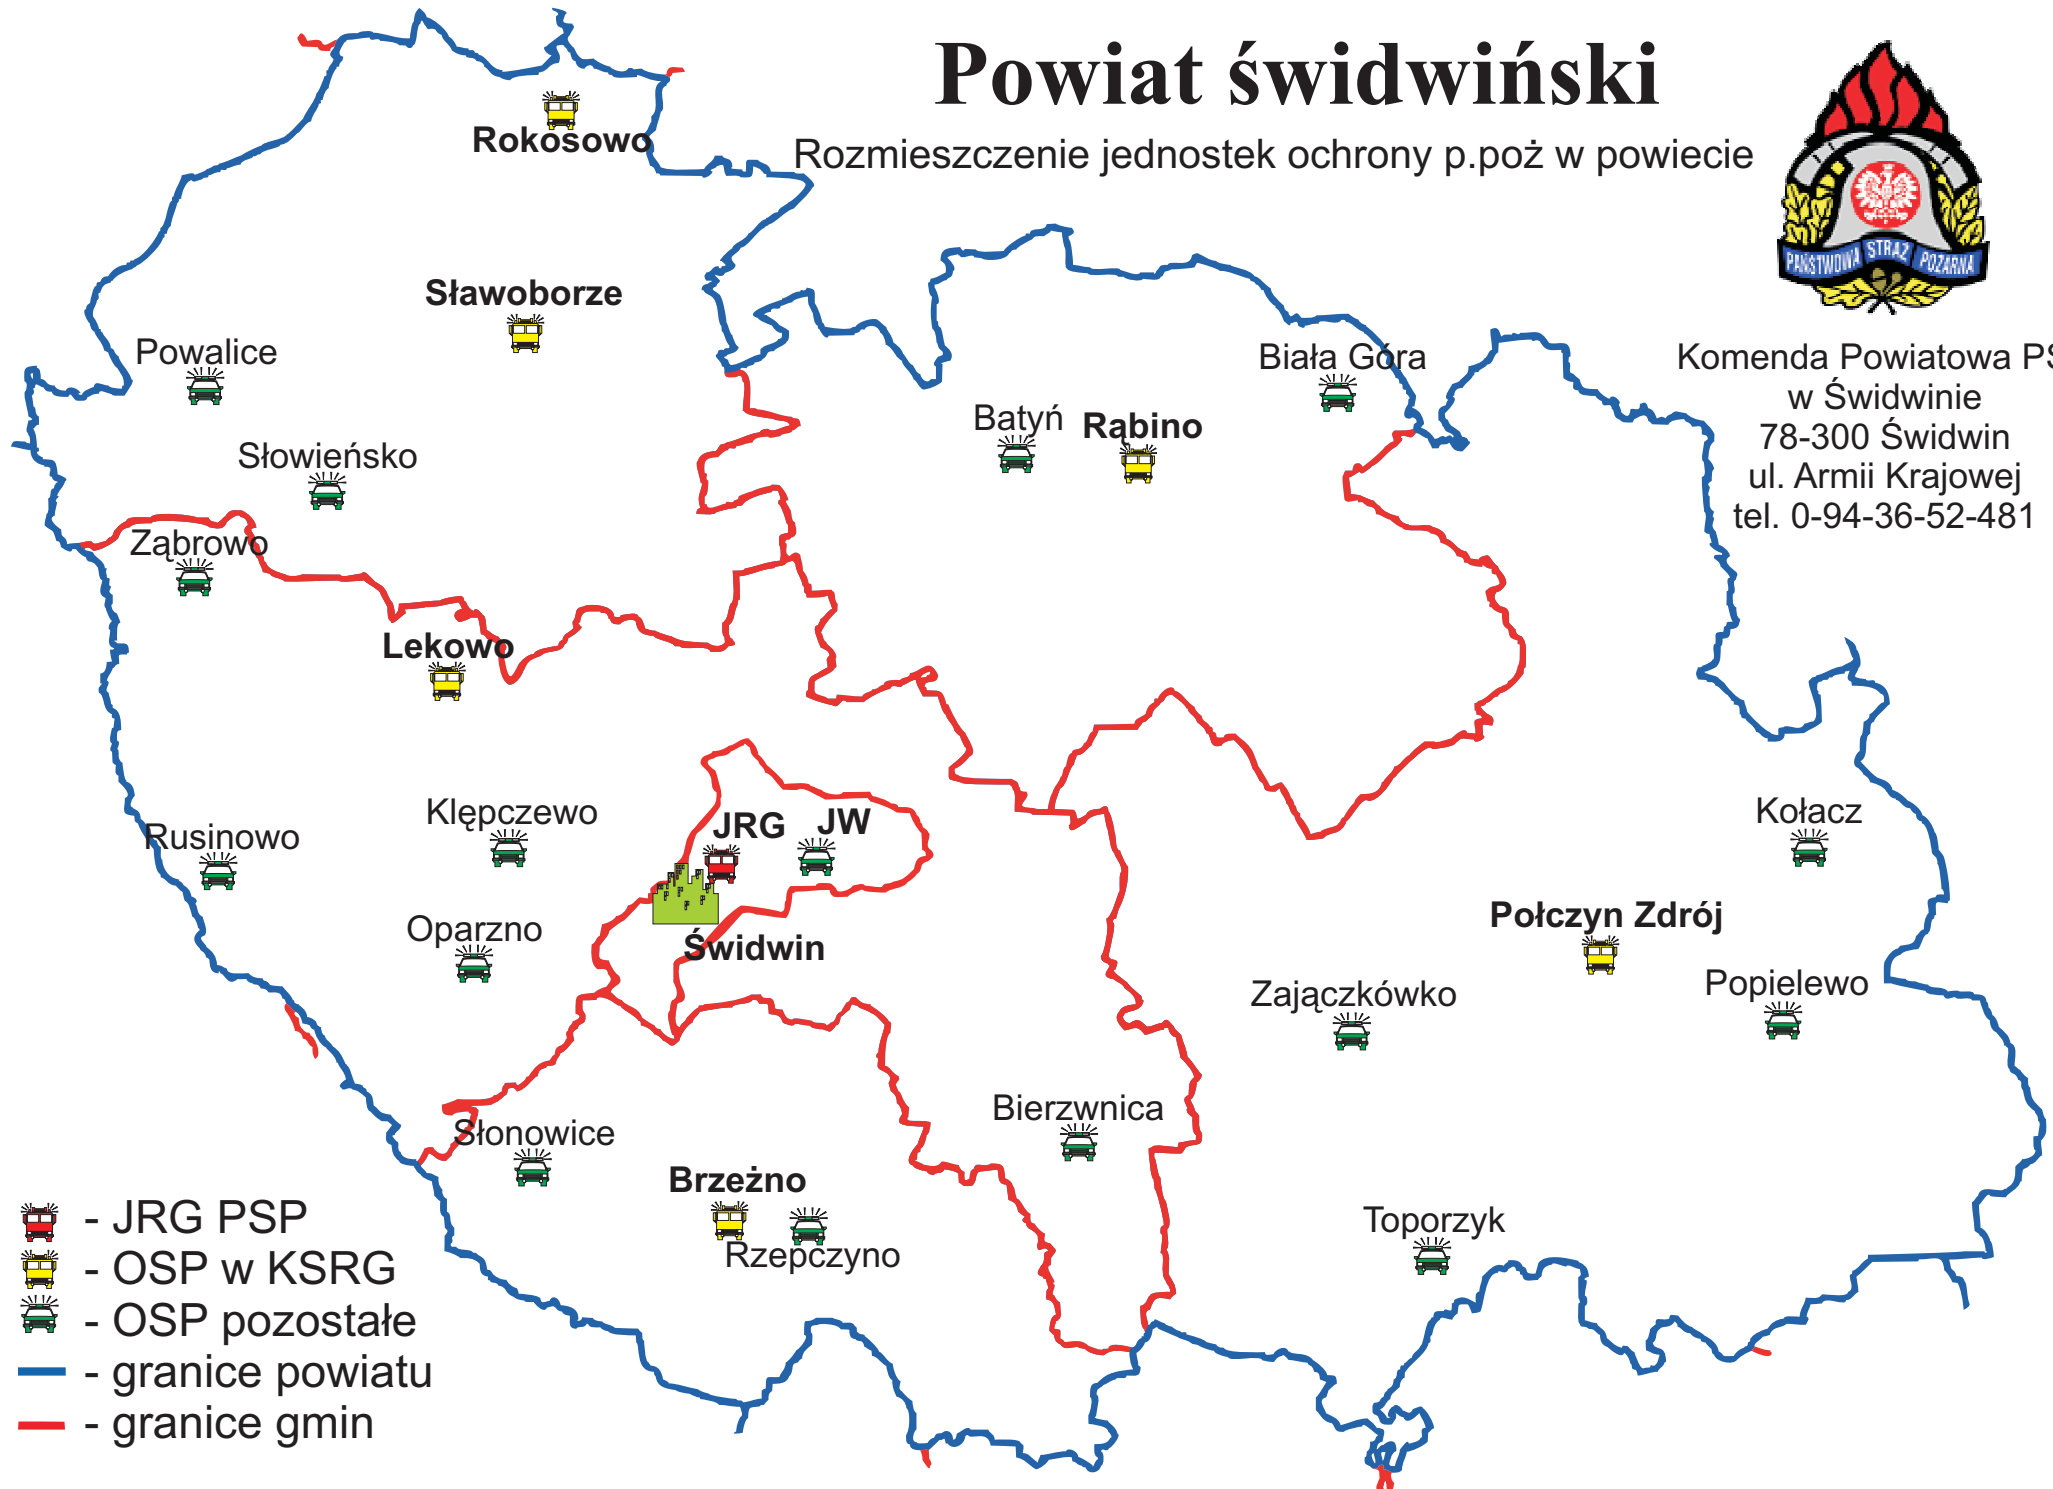

Powiat świdwiński

Rozmieszczenie jednostek ochrony p.poż w powiecie

Komenda Powiatowa PSP
w Świdwinie
78-300 Świdwin
ul. Armii Krajowej
tel. 0-94-36-52-481

- JRG PSP
- OSP w KSRG
- OSP pozostałe
- granice powiatu
- granice gmin